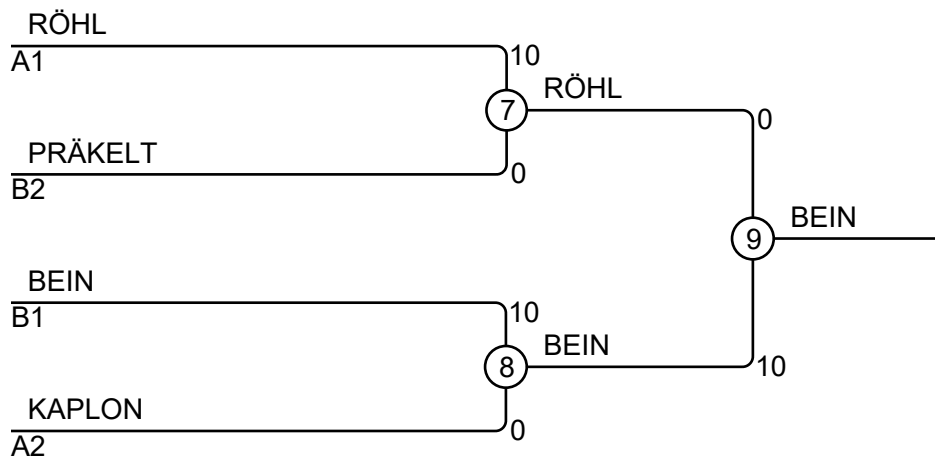

## Kampf B

Kampf	Weiß	Blau	Ergebnis	Zeit
2	Lara PRÄKELT	Cora Michelle LÖHRKE	10 - 0	0:00
4	Lara PRÄKELT	Jule BEIN	0 - 10	0:00
6	Cora Michelle LÖHRKE	Jule BEIN	0 - 10	0:00